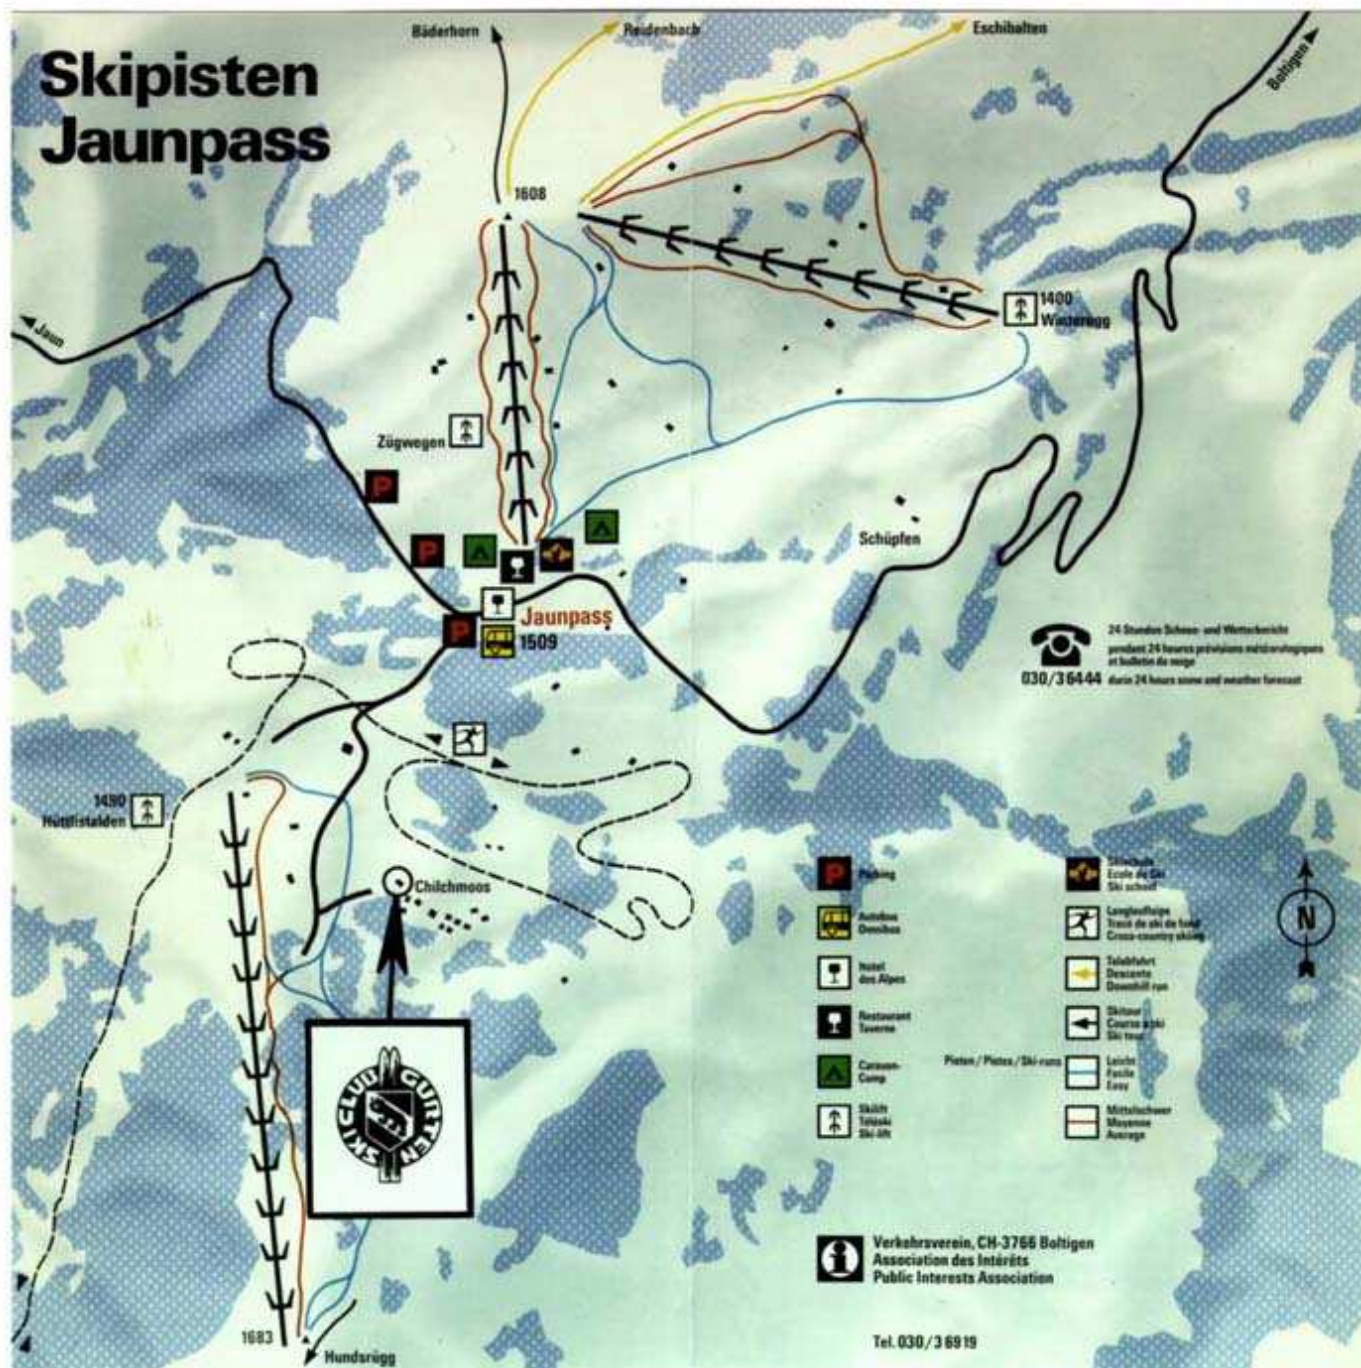

Der Standort:

Die Erreichbarkeit:

Ab Passhöhe Im Sommer über eine Privatstrasse (Fahrzeuge sollen nach der Anlieferung auf dem Parkplatz Passhöhe abgestellt werden).

Im Winter zu Fuss über gewalzte Skipisten (am Rand!). Taxidienst mit Schneefahrzeug (Hotel «Des Alpes») möglich.

Beachten Sie bitte die Parkplatzregelung!

Gehzeit ab Passhöhe ca. 15 Minuten bei normalen Verhältnissen.