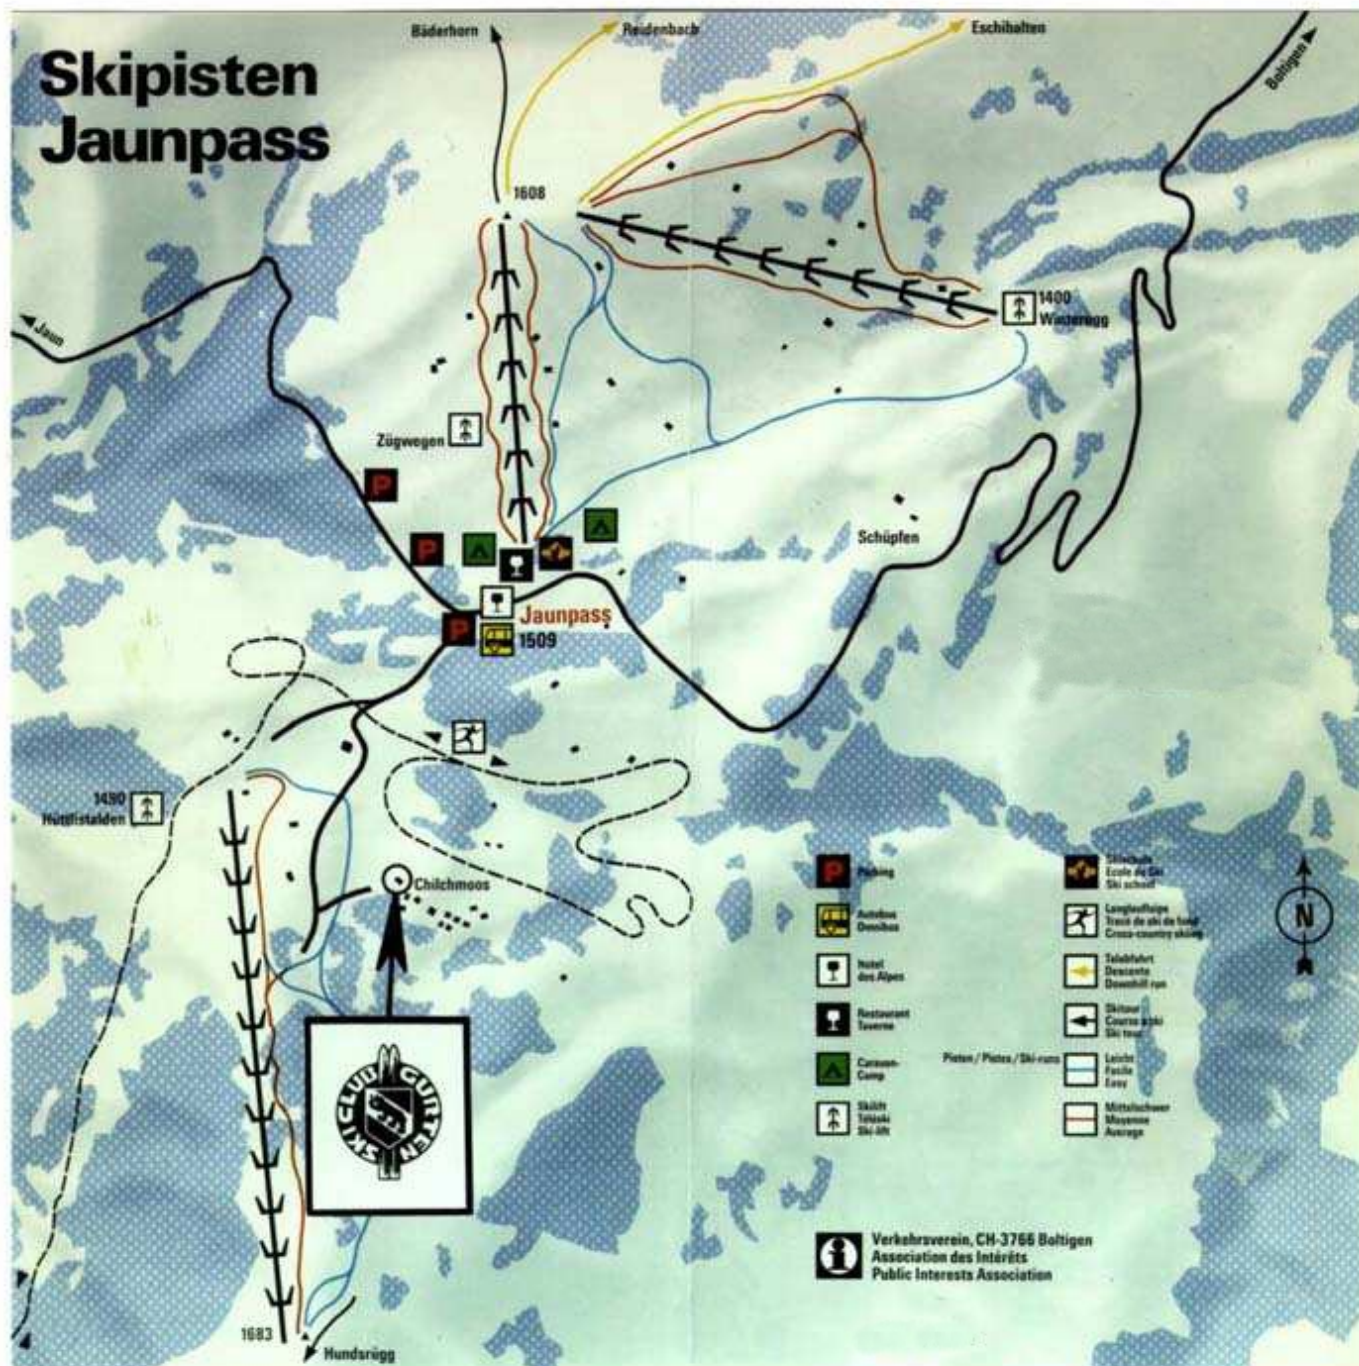

Der Standort:

Die Erreichbarkeit:

Ab Passhöhe Im Sommer über eine Privatstrasse (Fahrzeuge sollen nach der Anlieferung auf dem Parkplatz Passhöhe abgestellt werden).

Im Winter zu Fuss über gewalzte Skipisten (am Rand!).

Beachten Sie bitte die Parkplatzregelung!

Gehzeit ab Passhöhe ca. 15 Minuten bei normalen Verhältnissen.